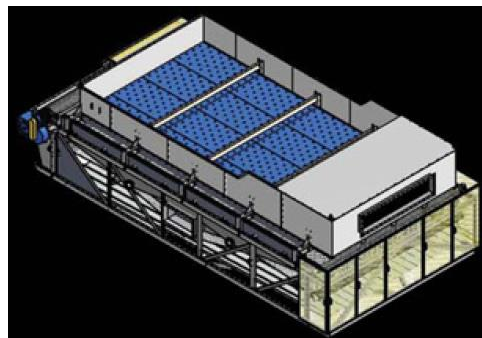

As peneiras Lineares da Oretec, são compostas de um tecido suportado por roletes e um rolo acionado por um motoredutor.

A polpa é distribuída sobre o tecido por meio de uma caixa de alimentação e o underflow coletado por uma moega abaixo do tecido. O material retido pelo tecido é levado até o chute de destacaga e a tela é lavada por sprays a cada ciclo.

### TIPOS E TAMANHOS

Nossa linha de produtos incluem os seguintes tamanhos:

0.5 m <sup>2</sup>	12.0 m <sup>2</sup>
1.5 m <sup>2</sup>	20.0 m <sup>2</sup>
3.0 m <sup>2</sup>	25.0 m <sup>2</sup>
6.0 m <sup>2</sup>	30.0 m <sup>2</sup>
9.0 m <sup>2</sup>	34.0 m <sup>2</sup>